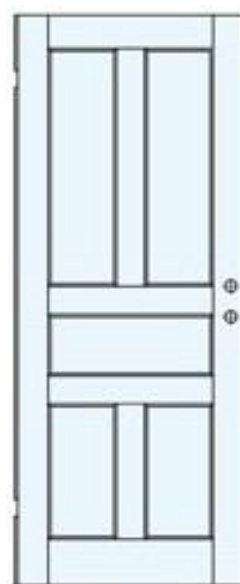

KONTAKTA FÖR BESTÄLLNING OCH FRÅGOR

SECOR
Philip Jasbutis
[072-735 93 41](tel:072-735 93 41)
philip.jasbutis@secor.se

HSB MEDLEMSFÖRDEL
AV HSB UTVALD SAMARBETSPARTNER

SECOR